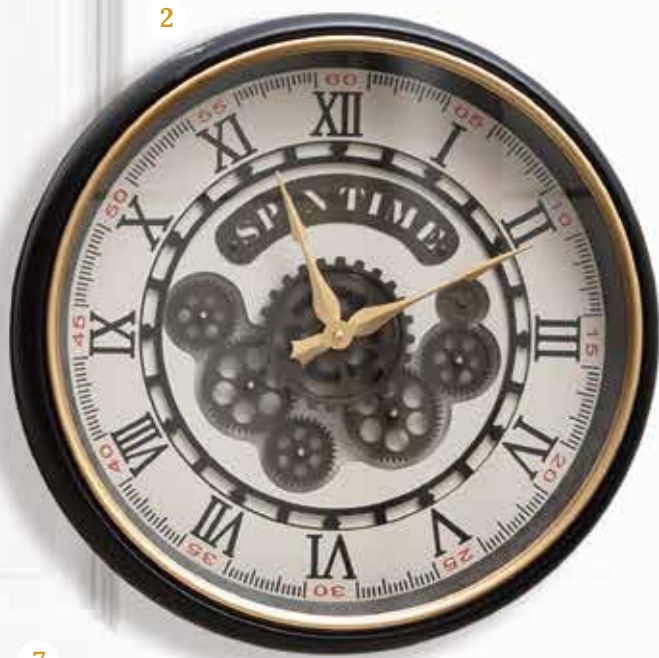

**1** **53758**  
**OROLOGIO**  
cipolotto  
meccanismo a vista metal  
cm ø40x50  
**€ 129,00**

**2** **53522**  
**OROLOGIO**  
happy gear  
meccanismo a vista metal  
cm ø 50  
**€ 150,00**

**3** **52649**  
**LAMPADA MONGOLFIERA**  
pocellana  
cm ø 12,5x28h  
**€ 52,00**