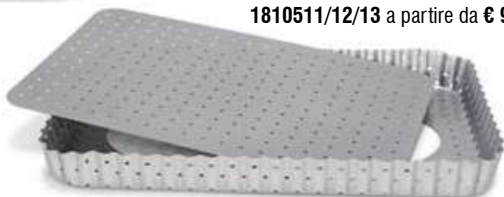

Anello torta regolabile „ALTO“
con pratiche alette di regolazione continua del diametro, da Ø16 cm fino a Ø30 cm. Dotato di una scala graduata all'interno, cm Ø16-30x14,5
5113723 € 23,95

Teglia per muffin „Silver Top“
Stampo antiaderente per sfornare 12 deliziosi muffin dolci o salati, cm 35 x 27
1811121 € 14,90

Tortiera quiche perforato „Silver Top“ con fondo removibile
I fori perforati lungo la base e sui lati garantiscono che l'aria circoli liberamente durante il processo di cottura e si possono creare crostate e quiche salate con una doratura perfetta e una cottura omogenea,
cm 32 x 22 x 3 **1811672 € 14,90**
cm 21 x 21 x 3 **1811670 € 13,90**